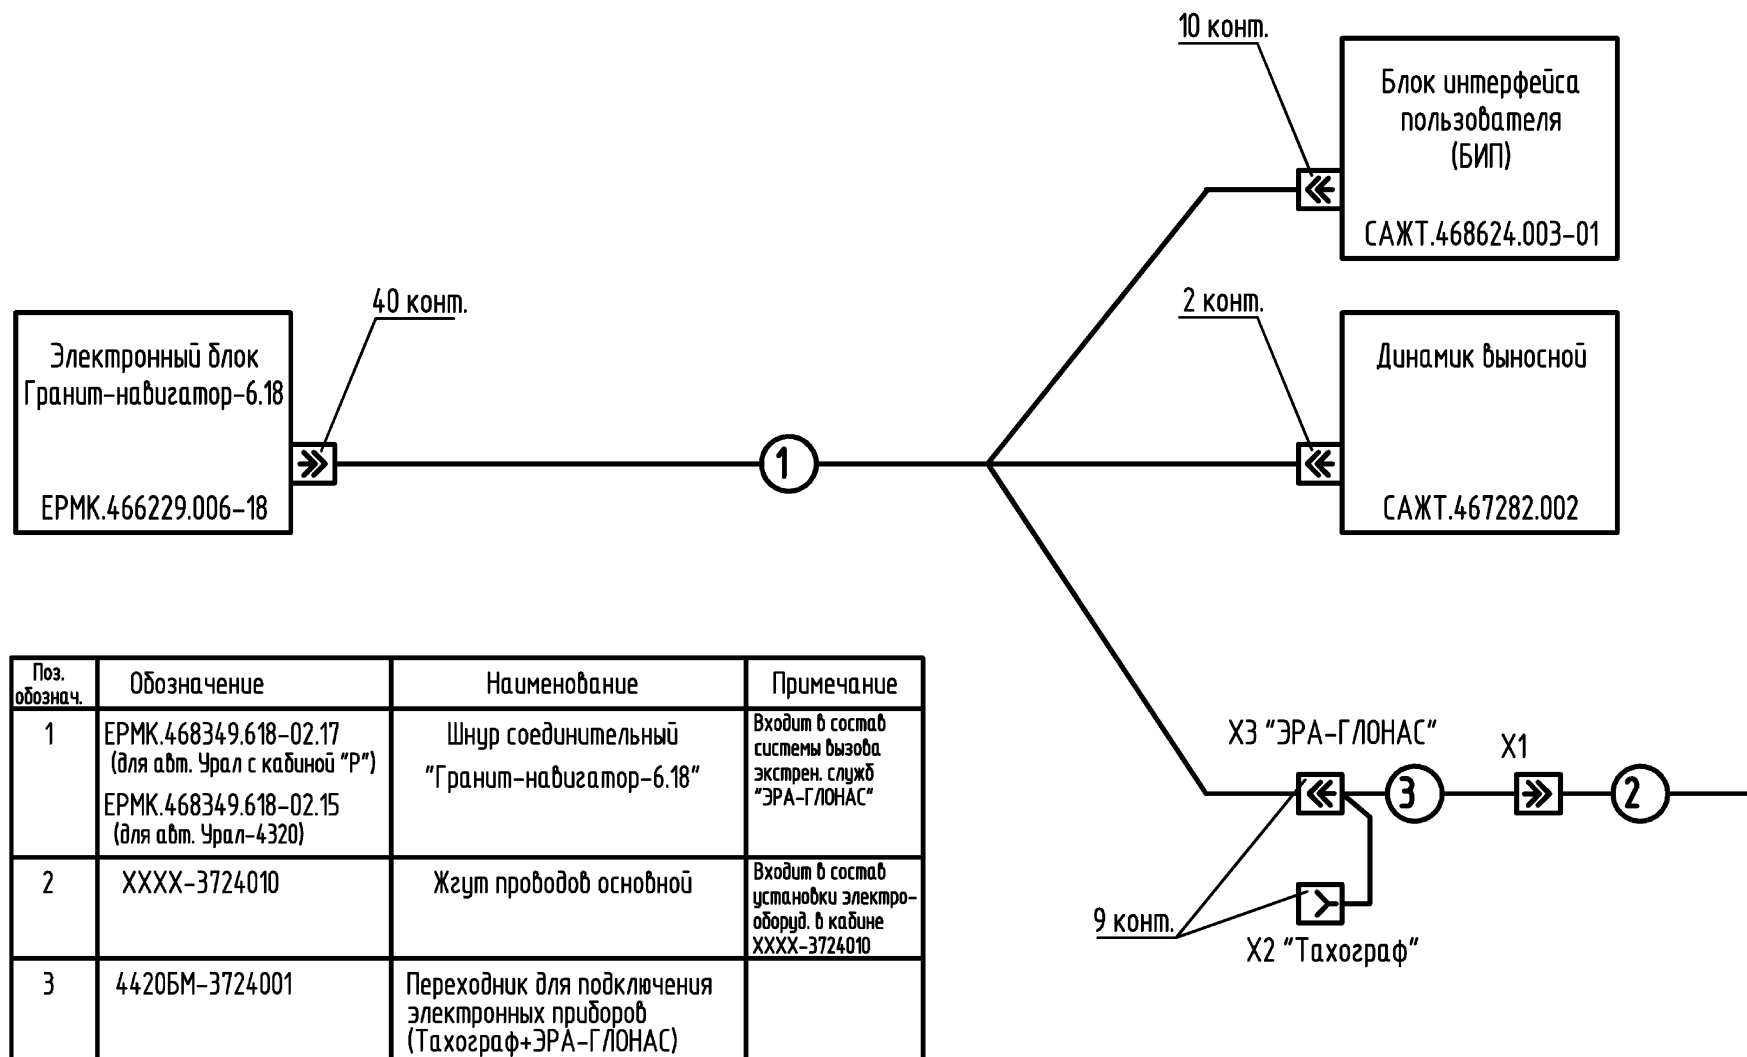

Подключение системы вызова экстренных служб "ЭРА-ГЛОНАС" ("Гранит-навигатор-6.18")

Рисунок 3.8 - Схема электрическая подключения системы вызова экстренных служб ЭРА-ГЛОНАС